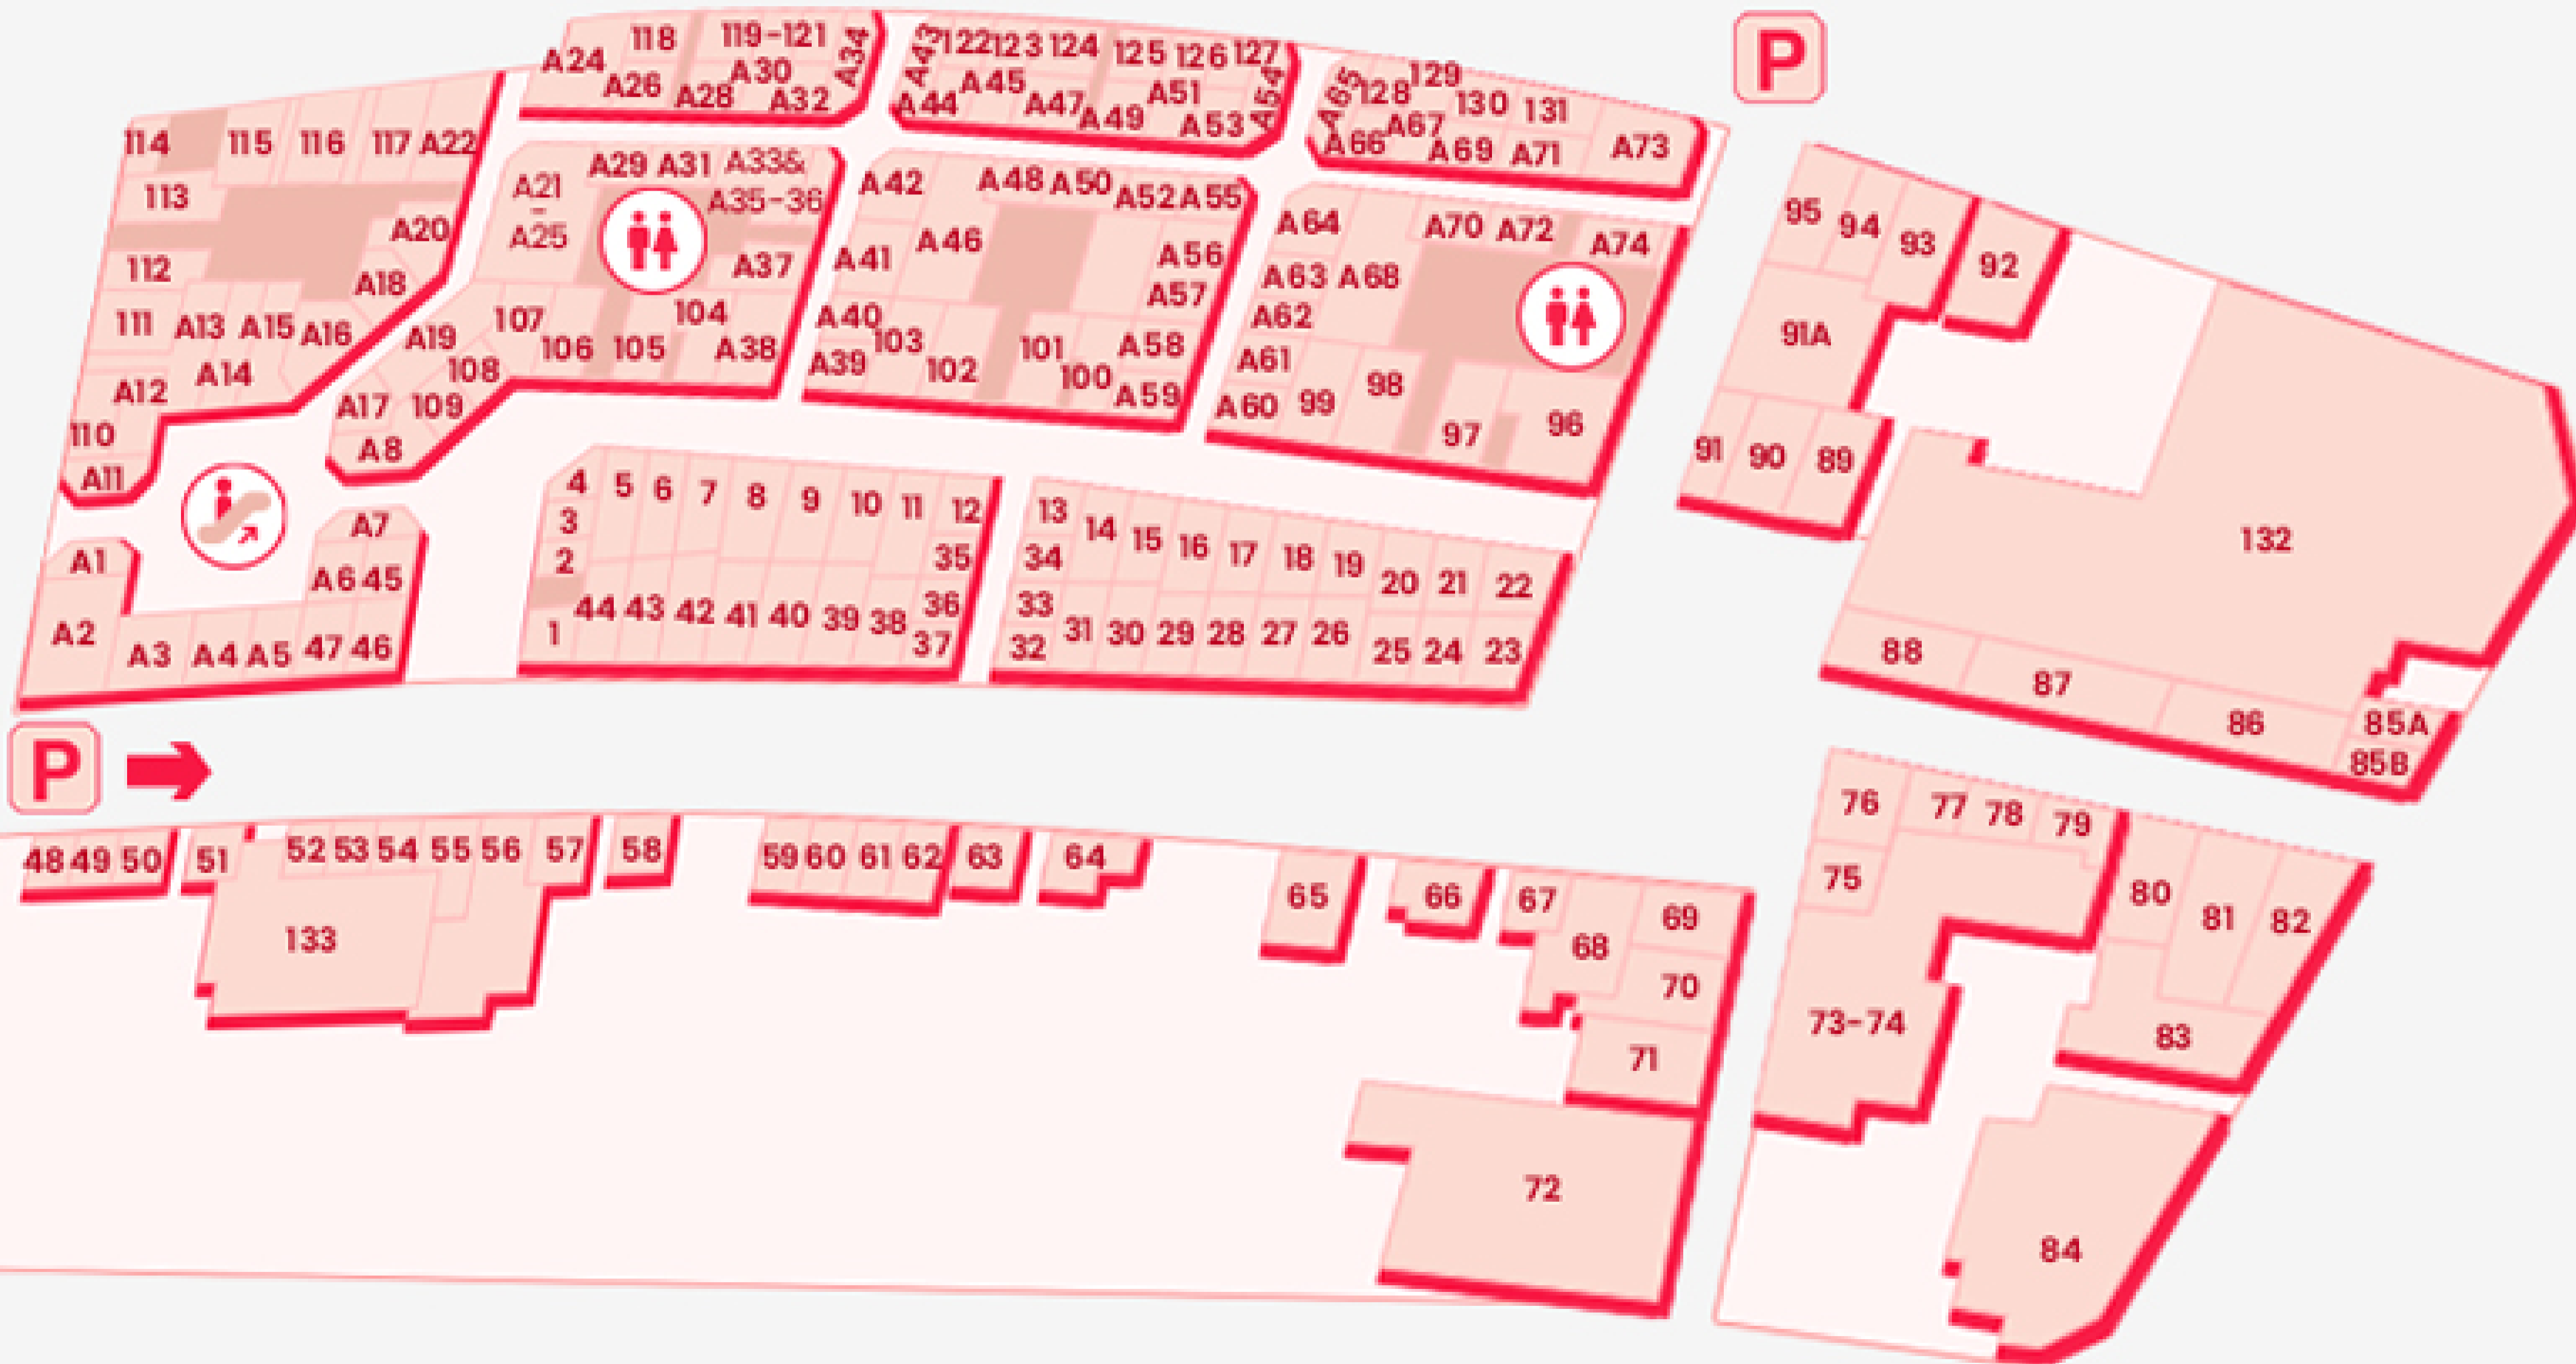

FLORA PLAZA G/F

Escalator

Toilet

FLORA PLAZA

1/F

Escalator